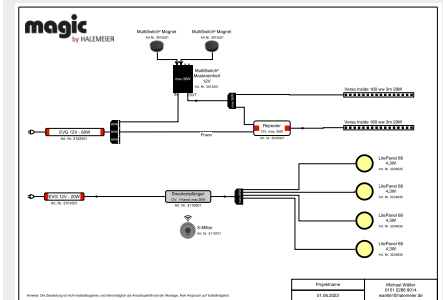

Artikelliste